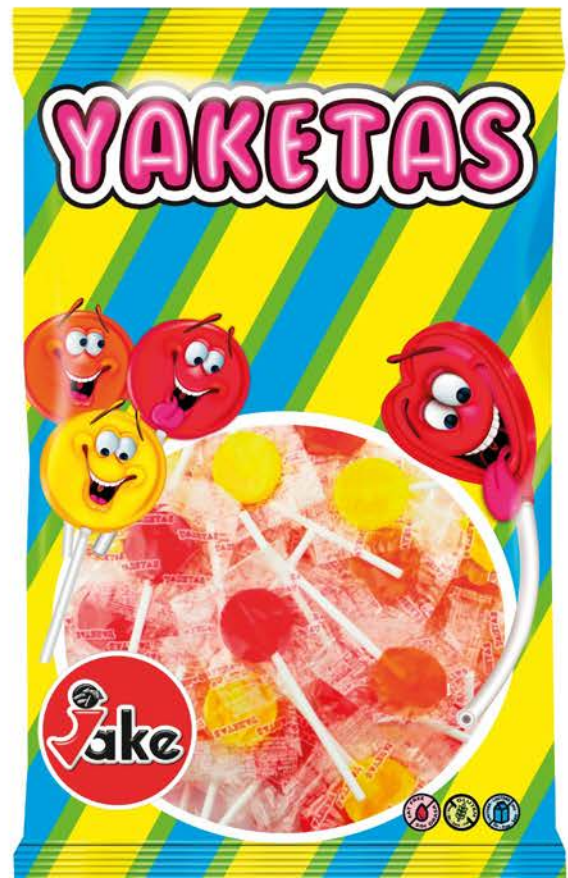

FRUTTI-POPS

Candies . Caramelos . Bonbons
Lollipops - Caramelo con palo - Sucettes

24

FRUTTI-POPS
Art 9450003

200 Pcs.

EAN 13: 8412147003301

DUN 14: 18412147003308

YAKETAS

ASSORTED . SURTIDAS . ASSORTIES

Art 9456001

150 Pcs.

EAN 13: 8412147024993

DUN 14: 18412147024990