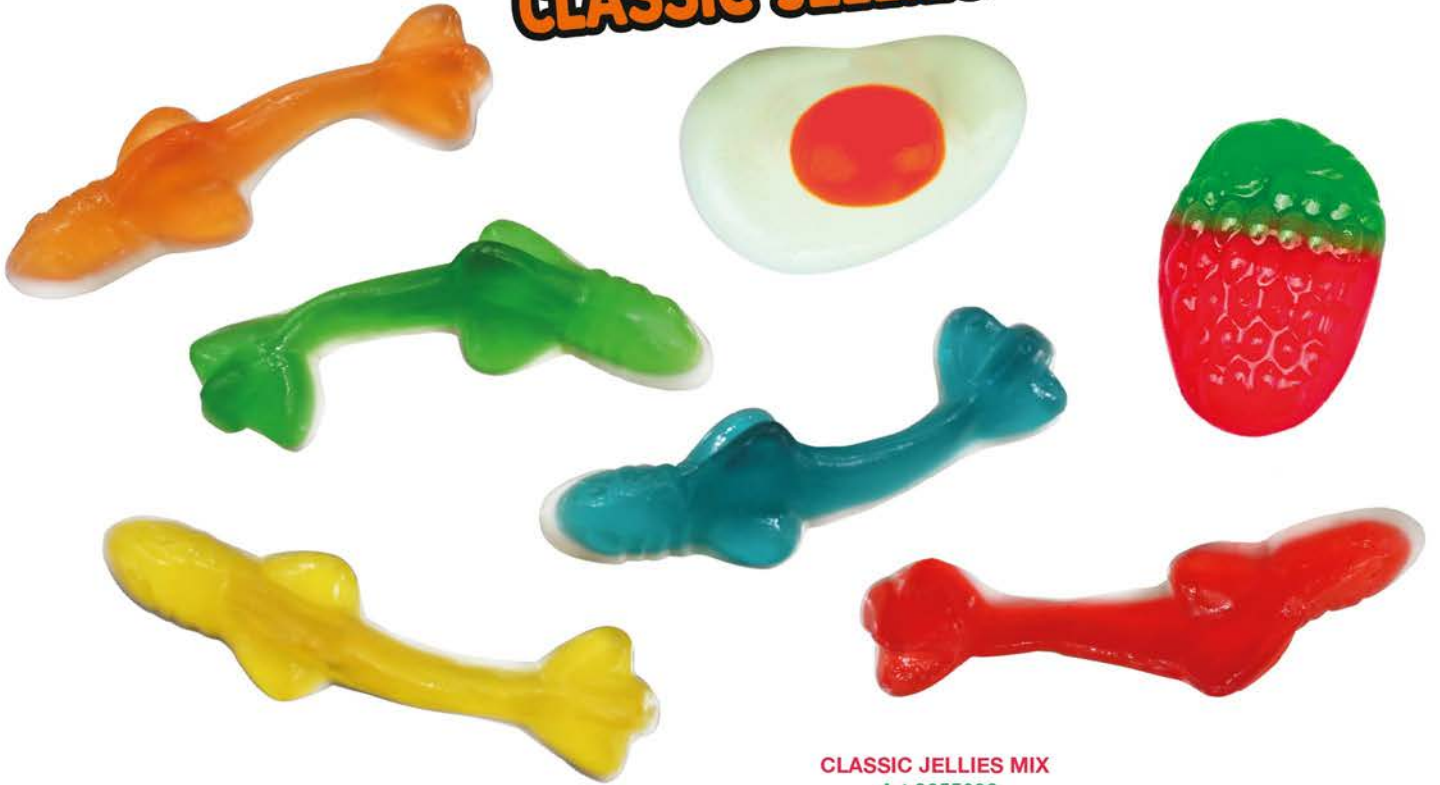

Mix

CLASSIC JELLIES

CLASSIC JELLIES MIX

Art 8655032

1 Kg

EAN 13: 8412147029950

DUN 14: 18412147029957