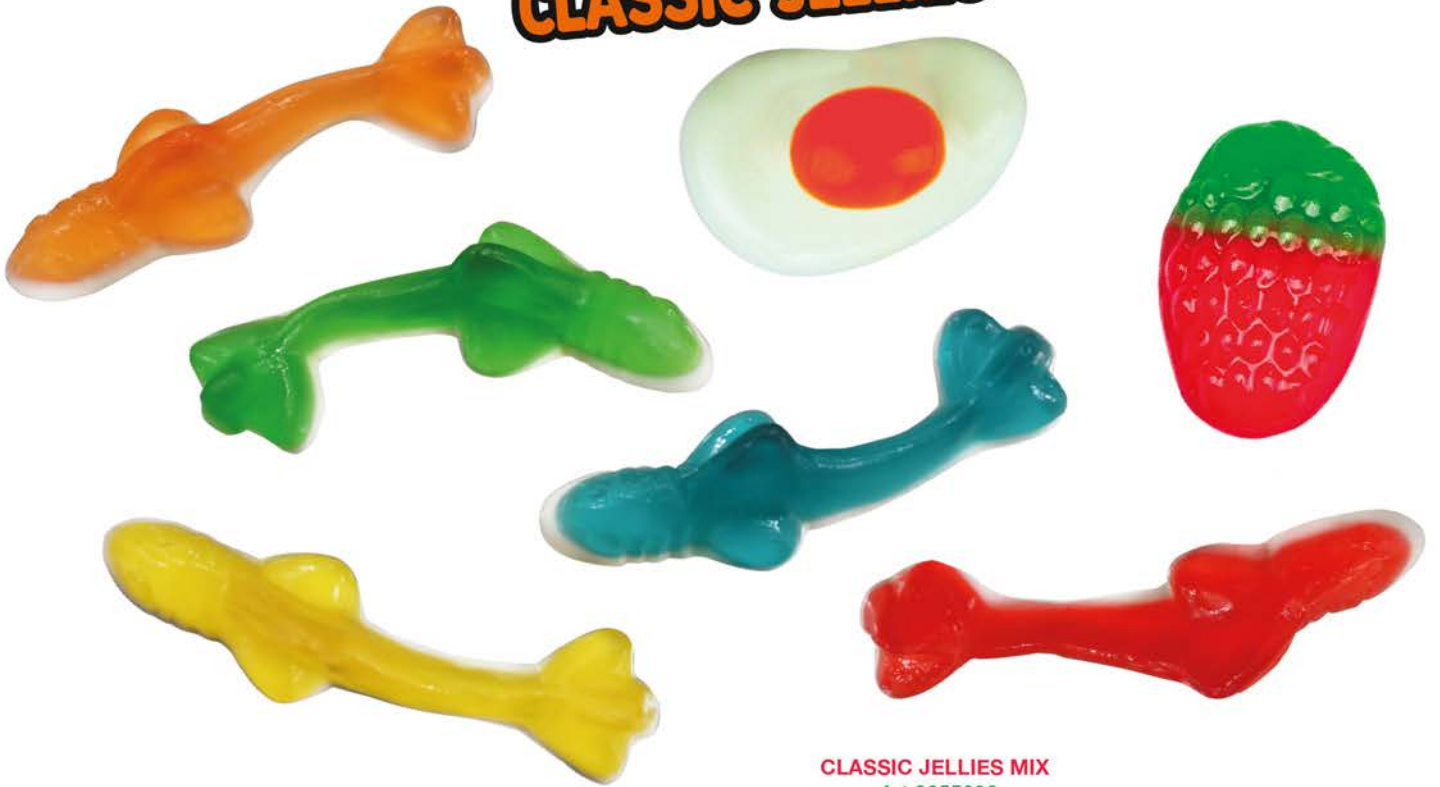

EAN 13: 8412147024962

DUN 14: 18412147024969

Mix

CLASSIC JELLIES

CLASSIC JELLIES MIX

Art 8655032

1 Kg

EAN 13: 8412147029950